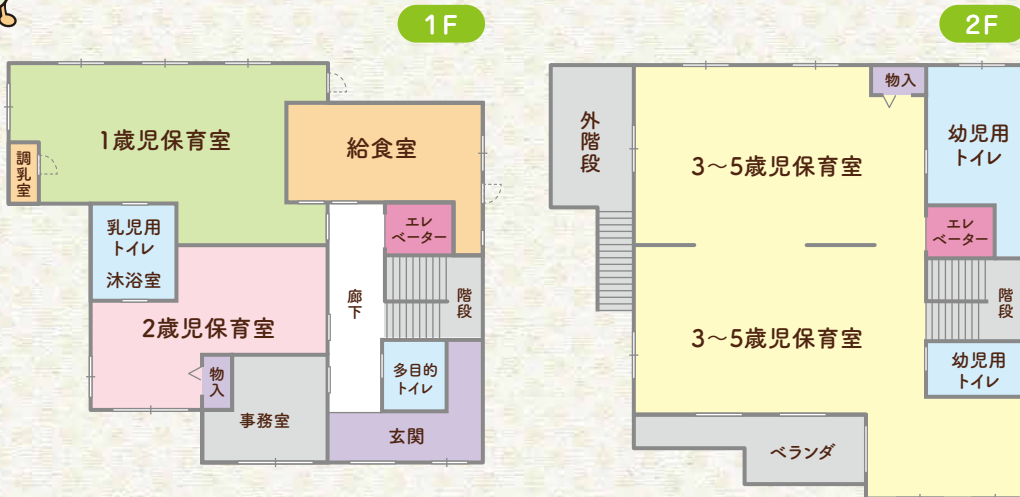

上大岡

ご案内

社会福祉法人 秀峰会

つくし保育園

上大岡

ブログはこちらから

日々のできごとをブログで紹介しています!!
ぜひご覧ください。

フロアマップ

年間行事

つくし保育園の保育について

- 法人テーマ
天に星 地に花 人に愛
- 法人理念
1. 人間が主体である
2. 連帯の輪を無限に広げていく
3. 日に日に新たな今日を創造していく
- 保育理念
1. 自分で生きてゆく力を養う(自律)
2. 人と協調して生きる力を養う(社会性)
3. 美しさを感じる感性を育む
(センスオブワンダー)
- 保育目標
・心も身体も元気な子
・よく食べよく遊ぶ子
・人との関りを楽しむ子
・考えて行動する子

各年齢のクラスとも、保育内容や時間帯に応じて年齢間交流保育を取り入れています。