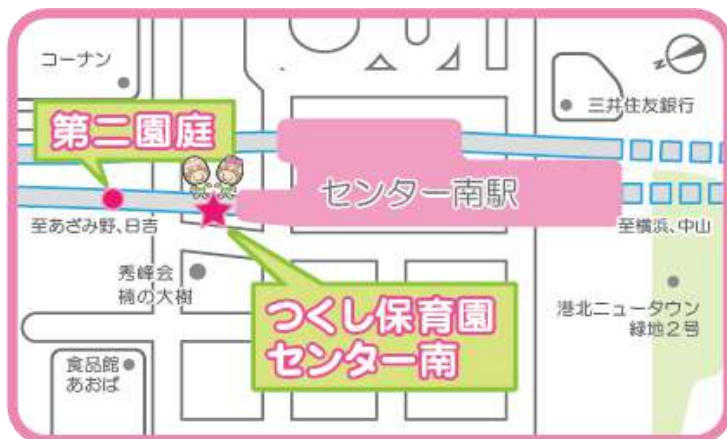

つくし保育園 センター南

園庭開放

つくし保育園センター南では地域の親子の皆さまに園庭を開放します！
大きな砂場がある園庭ですので、ぜひ遊びにいらして下さいね。

☆☆☆ ご参加お待ちしております ☆☆☆

9月の開放予定: 2日(水)、9日(水)
16日(水)、23日(水)
午前10:00~11:00

10月の開放予定: 7日(水)、28日(水)
午前10:00~11:00

対象年齢: 歩けるお子様~

持ち物: 帽子、水分(ジュースは除く)、お手拭き

※お電話にてお申込み後、
当日は直接園庭へお越しください。

※雨天時は中止となります。

みなきたウォークをセンター北へ向
かって進み、階段を下りてすぐです。

申し込み先: TEL : 045-482-6011

社会福祉法人 秀峰会 つくし保育園 センター南

横浜市都筑区茅ヶ崎中央49-10