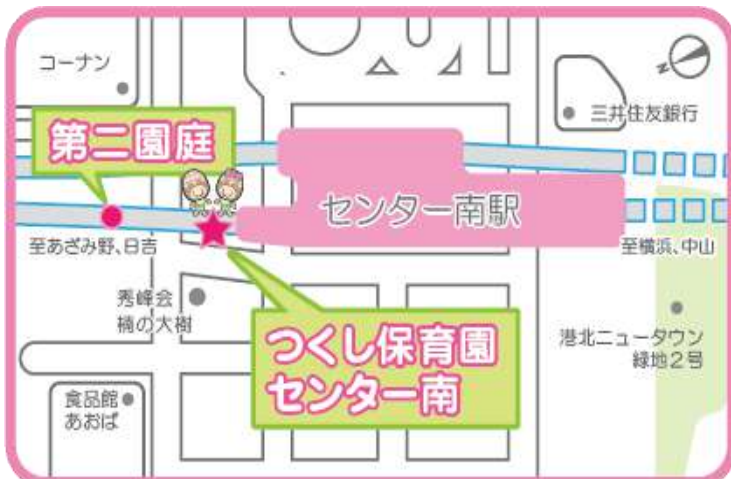

12月の開放予定:

2日(水)

午前10:00~11:00

対象年齢:

歩けるお子様~

持ち物:

帽子、水分(ジュースは除く)、お手拭き

※お電話にてお申込み後、当日は直接園庭へお越しください。

※雨天時は中止となります。

みなきたウォークをセンター北へ向かって進み、階段を下りてすぐです。

申し込み先: TEL:045-482-6011