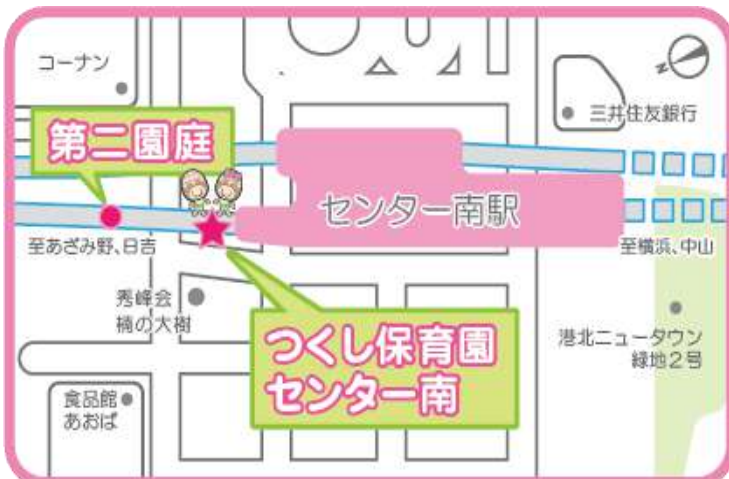

つくし保育園

センター南

園庭開放

つくし保育園センター南では地域の親子の皆さまに園庭を開放します！
大きな砂場がある園庭ですので、ぜひ遊びにいらして下さいね。

☆☆☆ ご参加お待ちしております ☆☆☆

3月の開放予定: **10日(水)**
 17日(水)、24日(水)
午前10:00~11:00

対象年齢: 歩けるお子様～
持ち物: 帽子、水分(ジュースは除く)、お手拭き

※お電話にてお申込み後、
当日は直接園庭へお越しください。

※雨天時は中止となります。

みなきたウォークをセンター北へ向
かって進み、階段を下りてすぐです。

申し込み先: TEL:045-482-6011