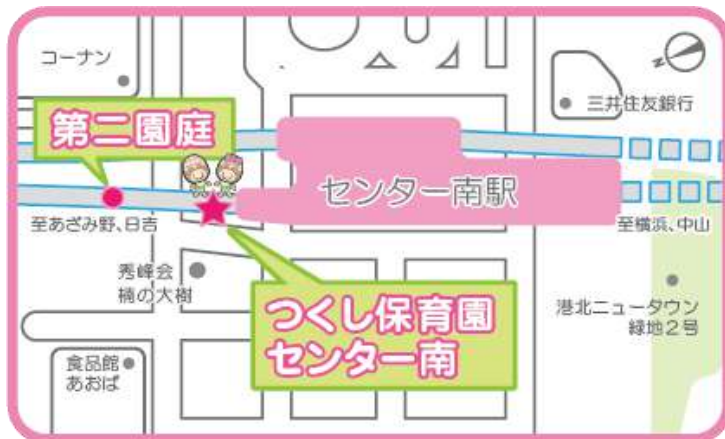

# 園庭開放

つくし保育園センター南では地域の親子の皆様にも園庭を開放します  
大きな砂場がある園庭ですので、ぜひ遊びにいらして下さいね

☆☆☆ ご参加お待ちしております ☆☆☆

10月の開放予定: **27日(水)**

11月の開放予定: **10日(水), 17日(水), 24日(水)**

12月の開放予定: **1日(水)**

**午前10:00~11:00**

対象年齢: **歩けるお子様~**

持ち物: **帽子、水分(ジュースは除く)、お手拭き**

※当日は直接園庭へお越しください

※雨天時は中止となります

みなきたウォークをセンター北へ向かって進み、階段を下りてすぐです。

申し込み先: TEL : 045-482-6011

社会福祉法人 秀峰会 つくし保育園 センター南

横浜市都筑区茅ヶ崎中央49-10