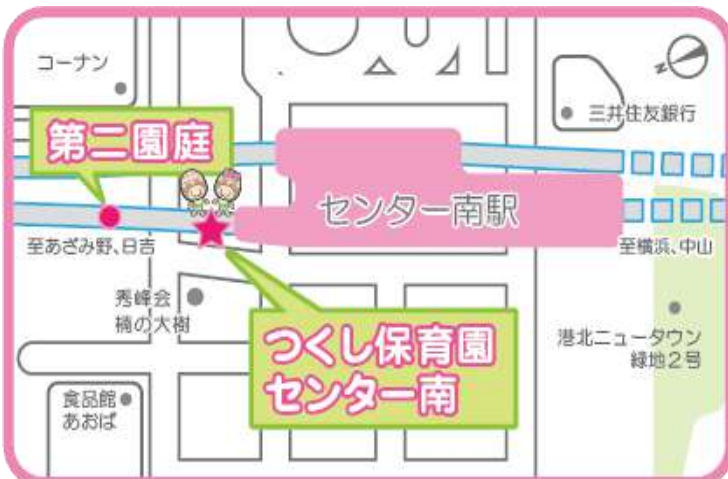

# 園庭開放

つくし保育園センター南では地域の親子の皆さまに園庭を開放します！  
大きな砂場がある園庭ですので、ぜひ遊びにいらして下さいね。

☆☆☆ ご参加お待ちしております ☆☆☆

3月の開放予定: 2日(水)、9日(水)  
16日(水)、23日(水)

午前10:00~11:00

対象年齢: 歩けるお子様~

持ち物: 帽子、水分(ジュースは除く)、お手拭き

※当日は直接園庭へお越しください

※雨天時は中止となります。

※感染症の流行状況によっては中止となる場合がございますのでご了承ください。

みなきたウォークをセンター北へ向かって進み、階段を下りてすぐです。

申し込み先: TEL:045-482-6011