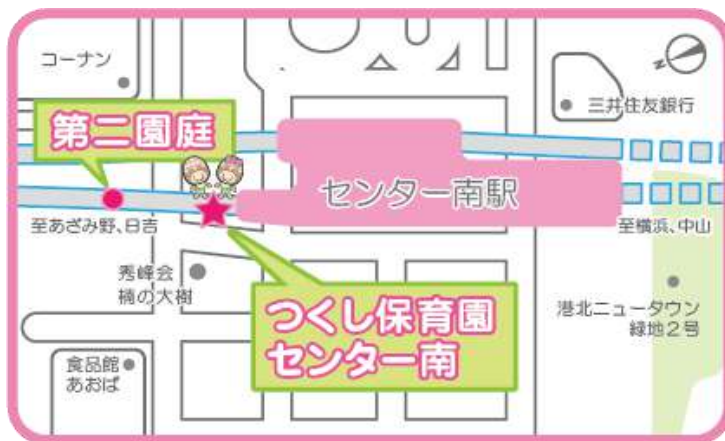

つくし保育園 センター南

園庭開放

つくし保育園センター南では地域の親子の皆さまに園庭を開放します！大きな砂場で、一緒に楽しく遊びましょう！ぜひ、遊びにいらして下さいね。お待ちしております！

4月の開放予定: **20日(水)、27日(水)**

午前10:00~11:00

5月の開放予定: **11日(水)、18日(水)、25日(水)**

午前10:00~11:00

対象年齢: 歩けるお子様~

持ち物: 帽子、水分(ジュースは除く)、お手拭き

※当日、直接園庭へお越しください。

※雨天時は中止となります。

みなきたウォークをセンター北へ向かって進み、階段を下りてすぐです。

問い合わせ先: TEL : 045-482-6011

社会福祉法人 秀峰会 つくし保育園 センター南

横浜市都筑区茅ヶ崎中央49-10