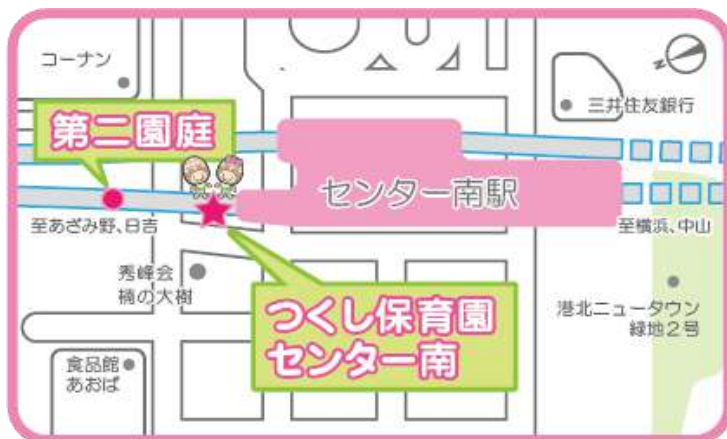

園庭開放

つくし保育園センター南では地域の親子の皆さまに
園庭を開放します！大きな砂場で、一緒に楽しく
遊みましょう！ぜひ、遊びにいらして下さいね。
お待ちしております！

6月の開放予定: **1日(水)、8日(水)**
15日(水)、22日(水)
午前10:00~11:00

対象年齢: 歩けるお子様~

持ち物: 帽子、水分(ジュースは除く)、お手拭き

※当日、直接園庭へお越しください。

※雨天時は中止となります。

みなきたウォークをセンター北へ向かって
進み、階段を下りてすぐです。

問い合わせ先: TEL : 045-482-6011

社会福祉法人 秀峰会 つくし保育園 センター南

横浜市都筑区茅ヶ崎中央49-10