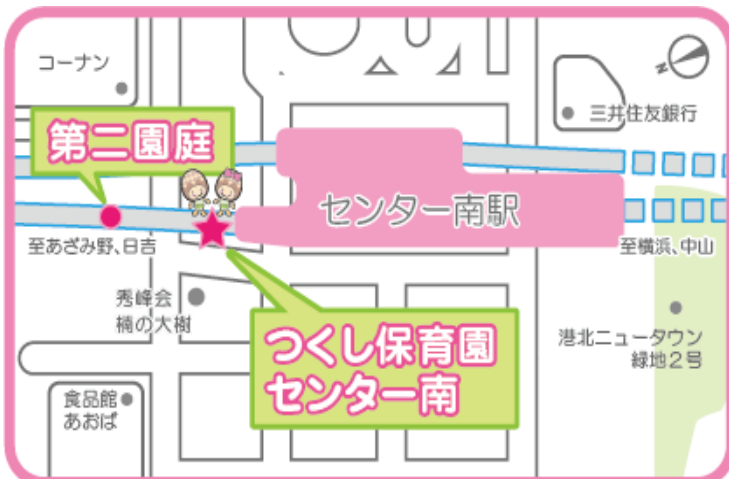

つくし保育園 センター南

園庭開放

つくし保育園センター南では地域の親子の皆さまに園庭を開放します！
大きな砂場がある園庭ですので、ぜひ遊びにいらして下さいね。

☆☆☆ ご参加お待ちしております ☆☆☆

3月の開放予定: **1日(水)**
8日(水)
15日(水)

午前10:00~11:00

対象年齢: 歩けるお子様~

持ち物: 帽子、水分(ジュースは除く)、お手拭き

※当日は直接園庭へお越しください

※雨天時は中止となります。

※感染症の流行状況によっては中止となる場合がございますのでご了承ください。

みなきたウォークをセンター北へ向かって進み、階段を下りてすぐです。

申し込み先: TEL:045-482-6011