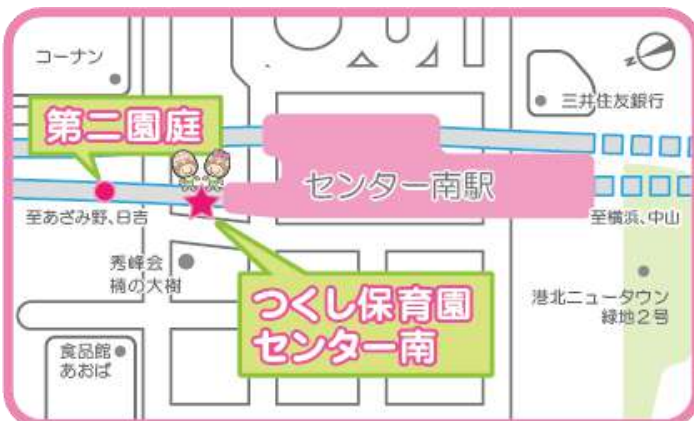

# 園庭開放

つくし保育園センター南では地域の親子の皆様にも園庭を開放します  
大きな砂場がある園庭ですので、ぜひ遊びにいらして下さいね

☆☆☆ ご参加お待ちしております ☆☆☆

9月の開放予定: **13日(水), 20日(水), 27日(水)**

10月の開放予定: **4日(水), 11日(水), 25日(水)**

11月の開放予定: **1日(水), 8日(水),  
22日(水), 29日(水)**

**午前10:00~11:00**

対象年齢: **歩けるお子様~**

持ち物: **帽子、水分(ジュースは除く)、お手拭き**

※当日は直接園庭へ  
お越しください

※雨天時は中止となります

みなきたウォークをセンター北へ  
向かって進み、階段を下りてすぐです