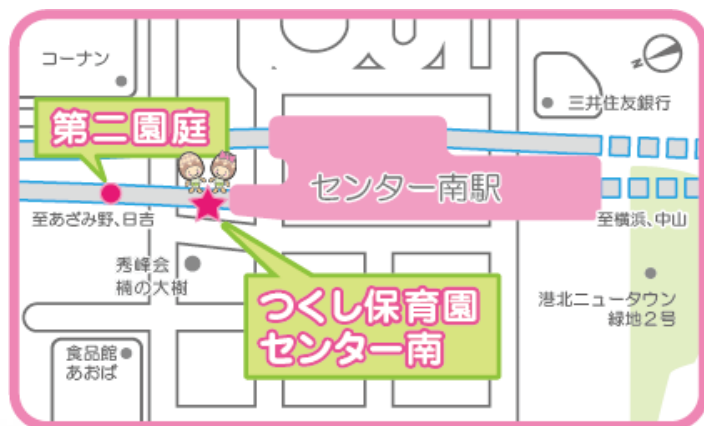

園庭開放

つくし保育園センター南では地域の親子の皆さまに
園庭を開放します！大きな砂場で、一緒に楽しく
遊びましょう！ぜひ、遊びにいらして下さいね。
お待ちしております！

6月の開放予定：**5日(水)、12日(水)**
19日(水)、26日(水)
午前10:00～11:00

対象年齢： 歩けるお子様～

持ち物： 帽子、水分(ジュースは除く)、お手拭き

※当日、直接園庭へお越しください。

※雨天時は中止となります。

みなきたウォークをセンター北へ向かって進み、階段を下りてすぐです。

問い合わせ先： TEL : 045-482-6011

社会福祉法人 秀峰会 つくし保育園 センター南

横浜市都筑区茅ヶ崎中央49-10