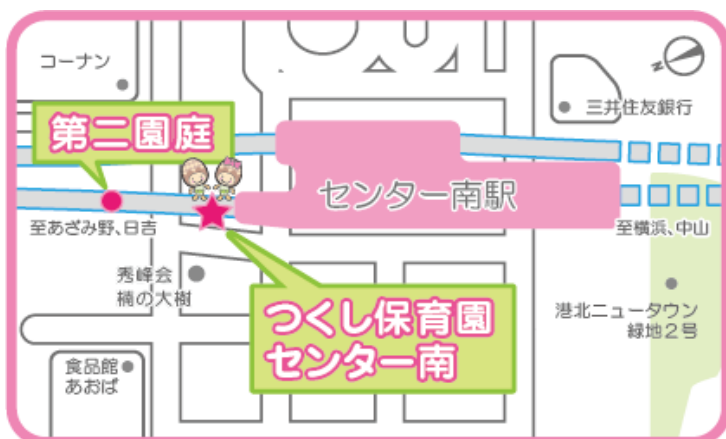

つくし保育園 センター南

園庭開放

つくし保育園センター南では地域の親子の皆様にも園庭を開放します
大きな砂場がある園庭ですので、ぜひ遊びにいらして下さいね

☆☆☆ ご参加お待ちしております ☆☆☆

9月の開放予定: **18日(水), 25日(水)**

10月の開放予定: **2日(水), 9日(水)**
16日(水), 30日(水)

11月の開放予定: **6日(水), 20日(水)**

午前10:00~11:00

対象年齢: **歩けるお子様~**

持ち物: **帽子、水分(ジュースは除く)、お手拭き**

※当日は直接園庭へ
お越しください

※雨天時は中止となります

みなきたウォークをセンター北へ
向かって進み、階段を下りてすぐです