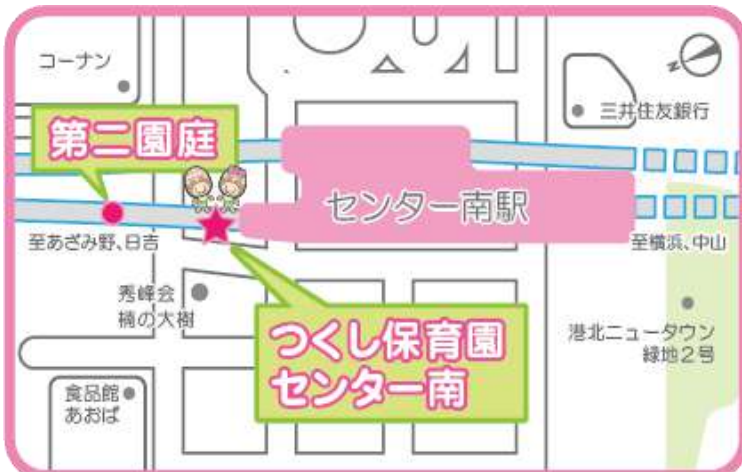

つくし保育園 センター南

園庭開放

つくし保育園センター南では地域の親子の皆さまに園庭を開放します！
大きな砂場がある園庭ですので、ぜひ遊びにいらして下さいね。
当日は直接園庭へお越しください。

☆☆☆ ご参加お待ちしております ☆☆☆

3月の開放予定
12日(水)、19日(水)
午前10:00~11:00

対象年齢: 歩けるお子様～
持ち物: 飲み物(水分補給の為)

※雨天時は中止となります。

※感染症の流行状況によっては中止となる場合がございますのでご了承ください。

みなきたウォークをセンター北へ向かって進み、階段を下りてすぐです。

申し込み先: TEL:045-482-6011